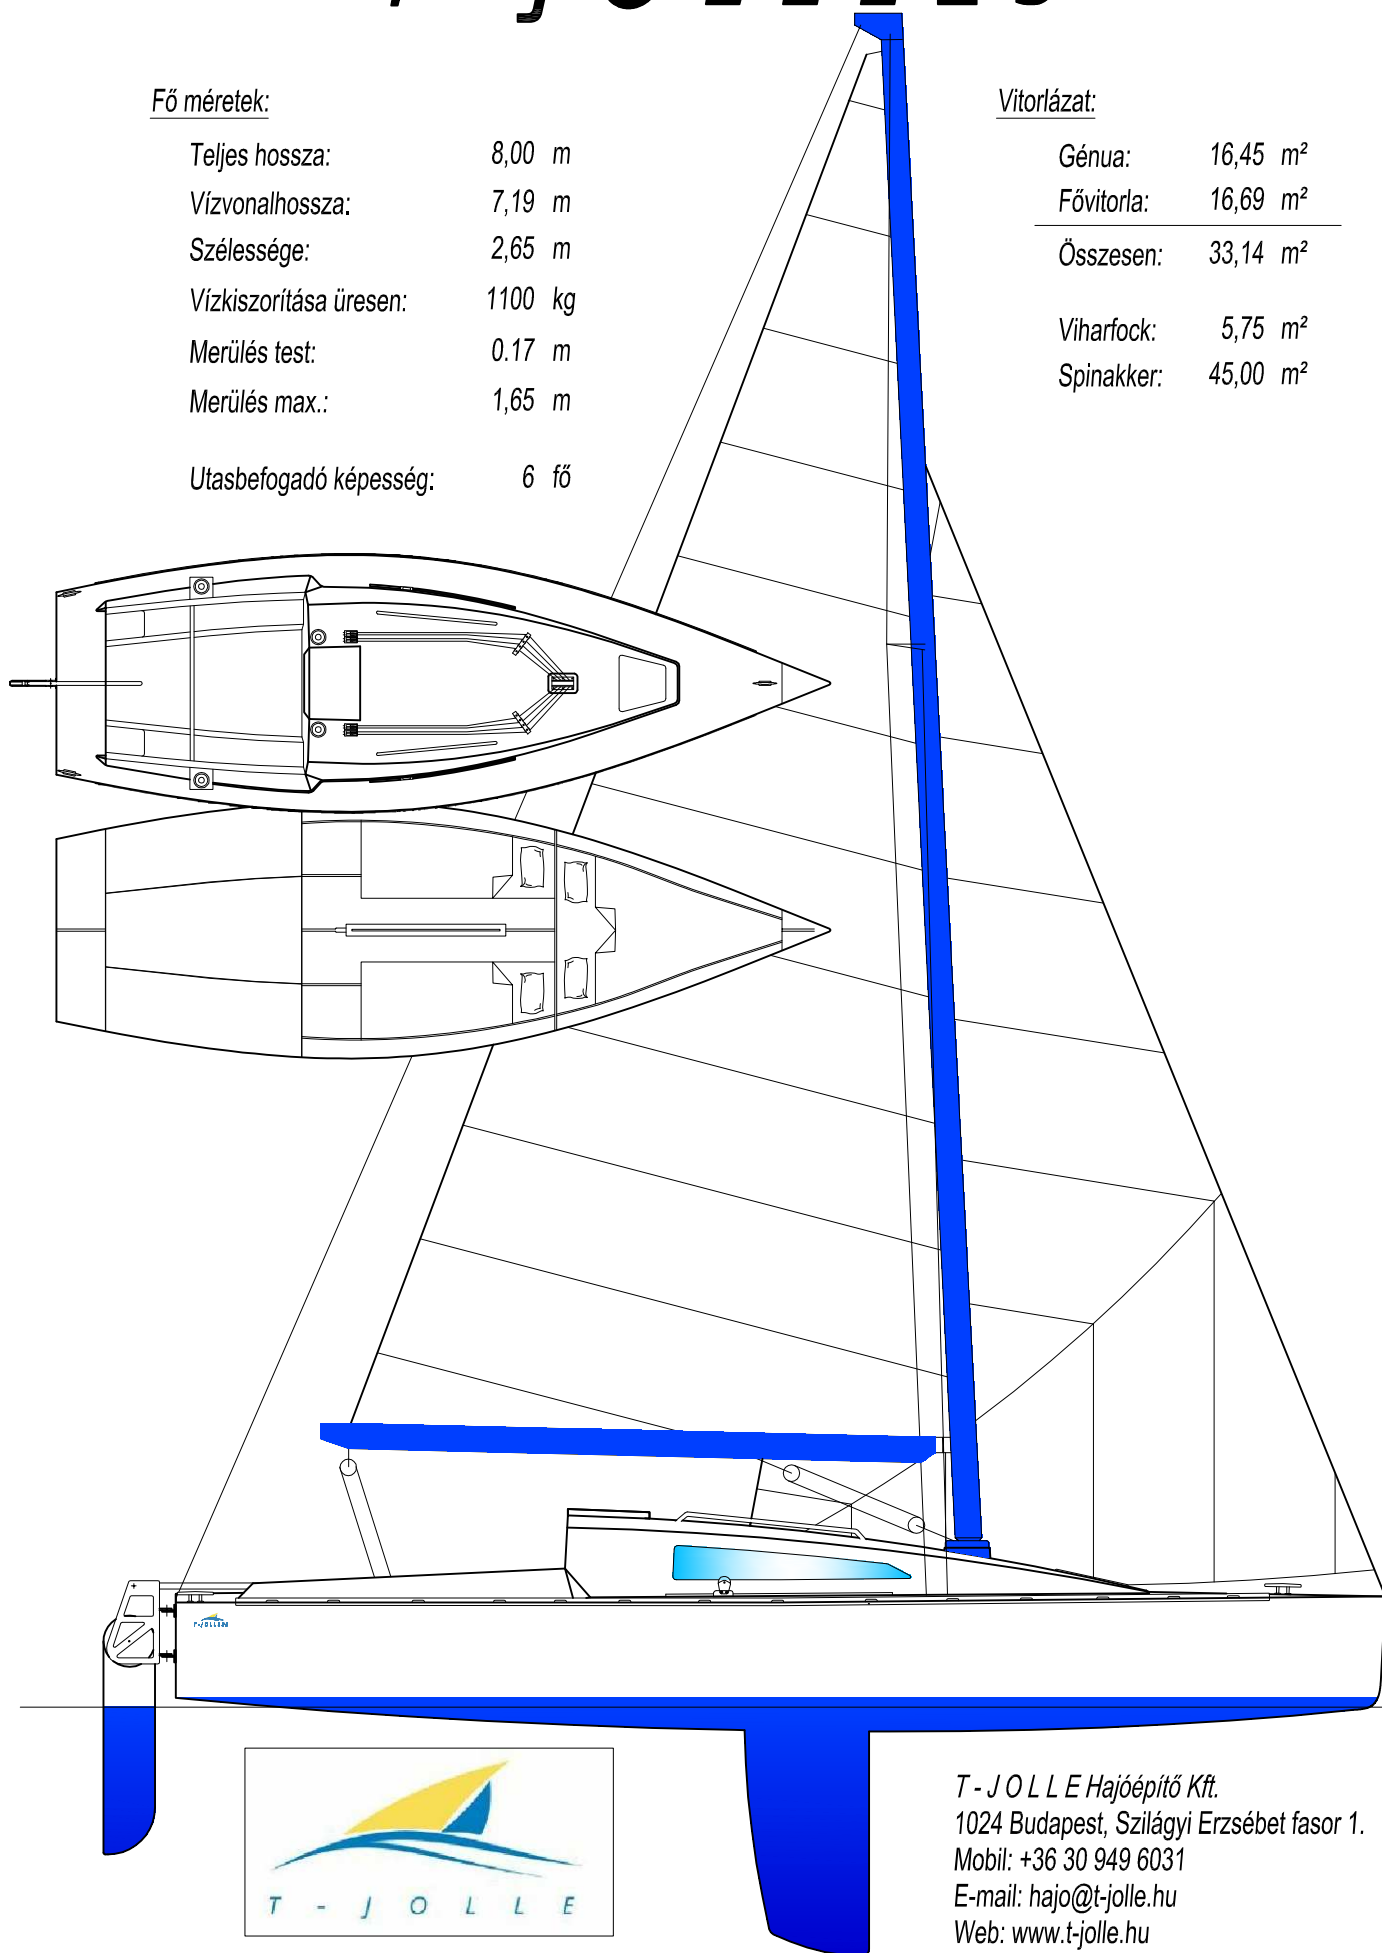

T-JOLLE 25

Fő méretek:

Teljes hossza: 8,00 m

Vízvonalhossza: 7,19 m

Szélessége: 2,65 m

Vízkeszoritása üresen: 1100 kg

Merülés test: 0.17 m

Merülés max.: 1,65 m

Utásbefogadó képesség: 6 fő

Vitorlázat:

Génuva: 16,45 m²

Fővitorla: 16,69 m²

Összesen: 33,14 m²

Viharfock: 5,75 m²

Spinakker: 45,00 m²

T - JOLLE Hajóépítő Kft.
1024 Budapest, Szilágyi Erzsébet fasor 1.
Mobil: +36 30 949 6031
E-mail: hajo@t-jolle.hu
Web: www.t-jolle.hu